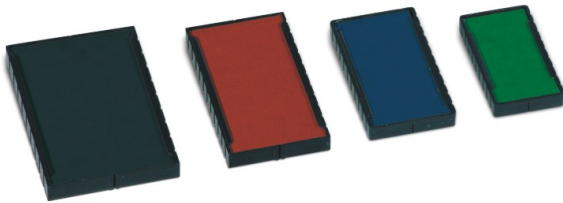

Dane aktualne na dzień: 20-06-2026 10:34

Link do produktu: <https://copyzone.pl/wkladka-tuszujaca-wagraf-polan-2-p-374.html>

## Wkładka tuszująca WAGRAF POLAN 2

|              |                   |
|--------------|-------------------|
| Cena         | <b>10,90 zł</b>   |
| Dostępność   | <b>Dostępny</b>   |
| Czas wysyłki | <b>24 godziny</b> |
| Producent    | <b>WAGRAF</b>     |

### Opis produktu

**Wkładka tuszująca do automatu:**  
WAGRAF POLAN 2

**Rozmiar:**  
39mm x 15mm

**Kolor wkładki do wyboru:**